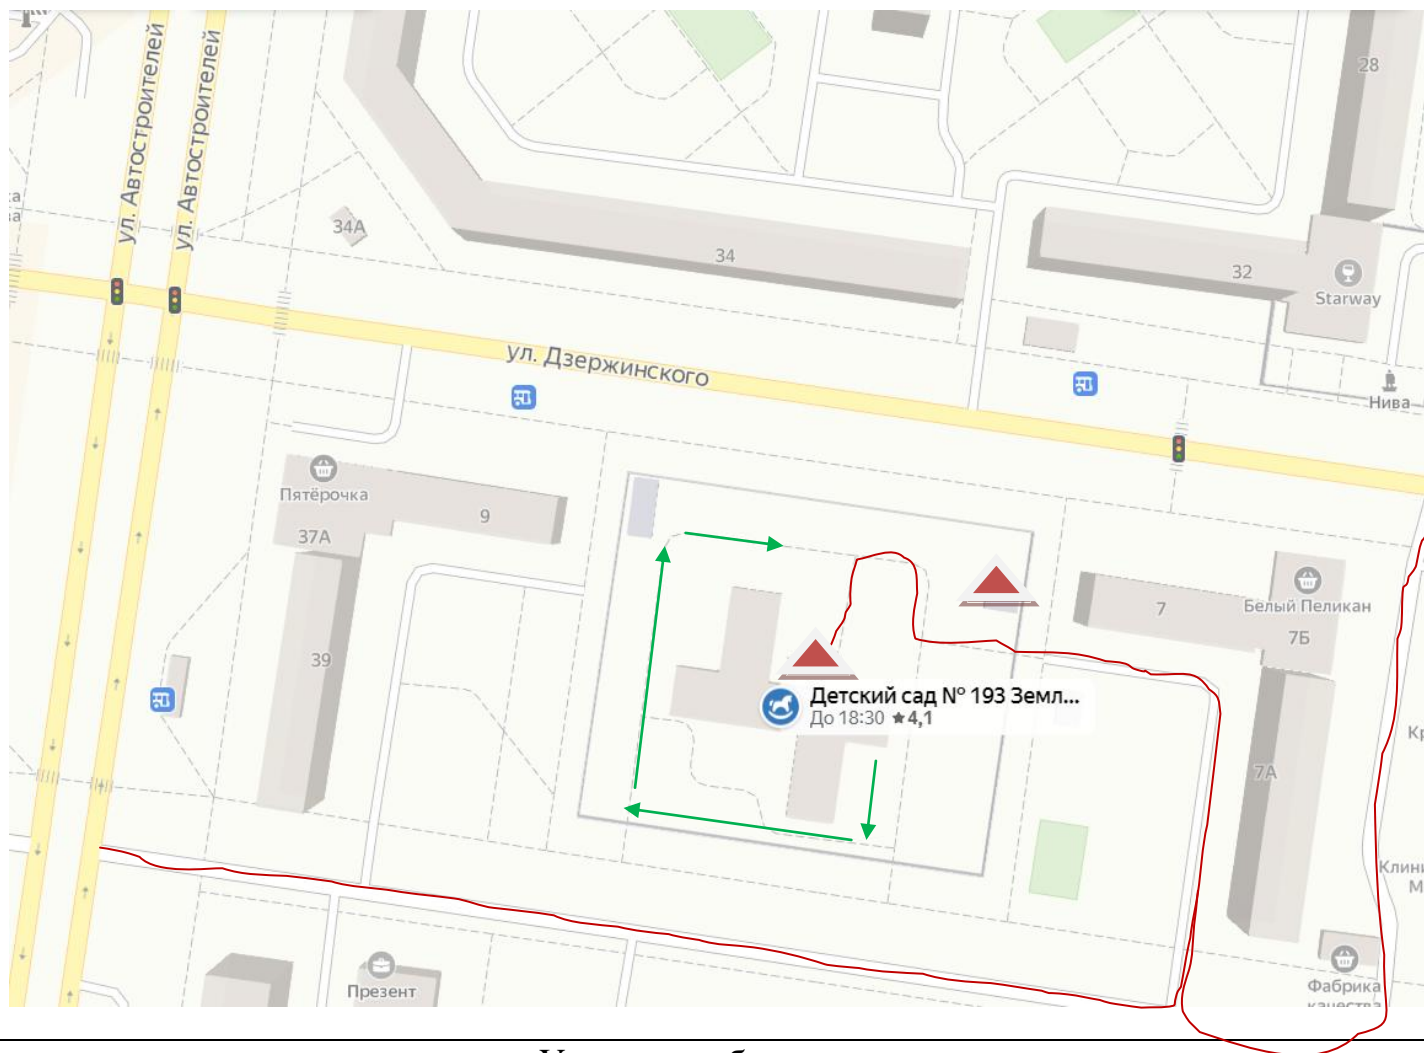

4. Пути движения транспортных средств к местам разгрузки/погрузки и рекомендуемых безопасных путей передвижения детей по территории образовательного учреждения.

Условные обозначения	
Движение транспорта	
Направление безопасного движения детей	
Место погрузки/разгрузки