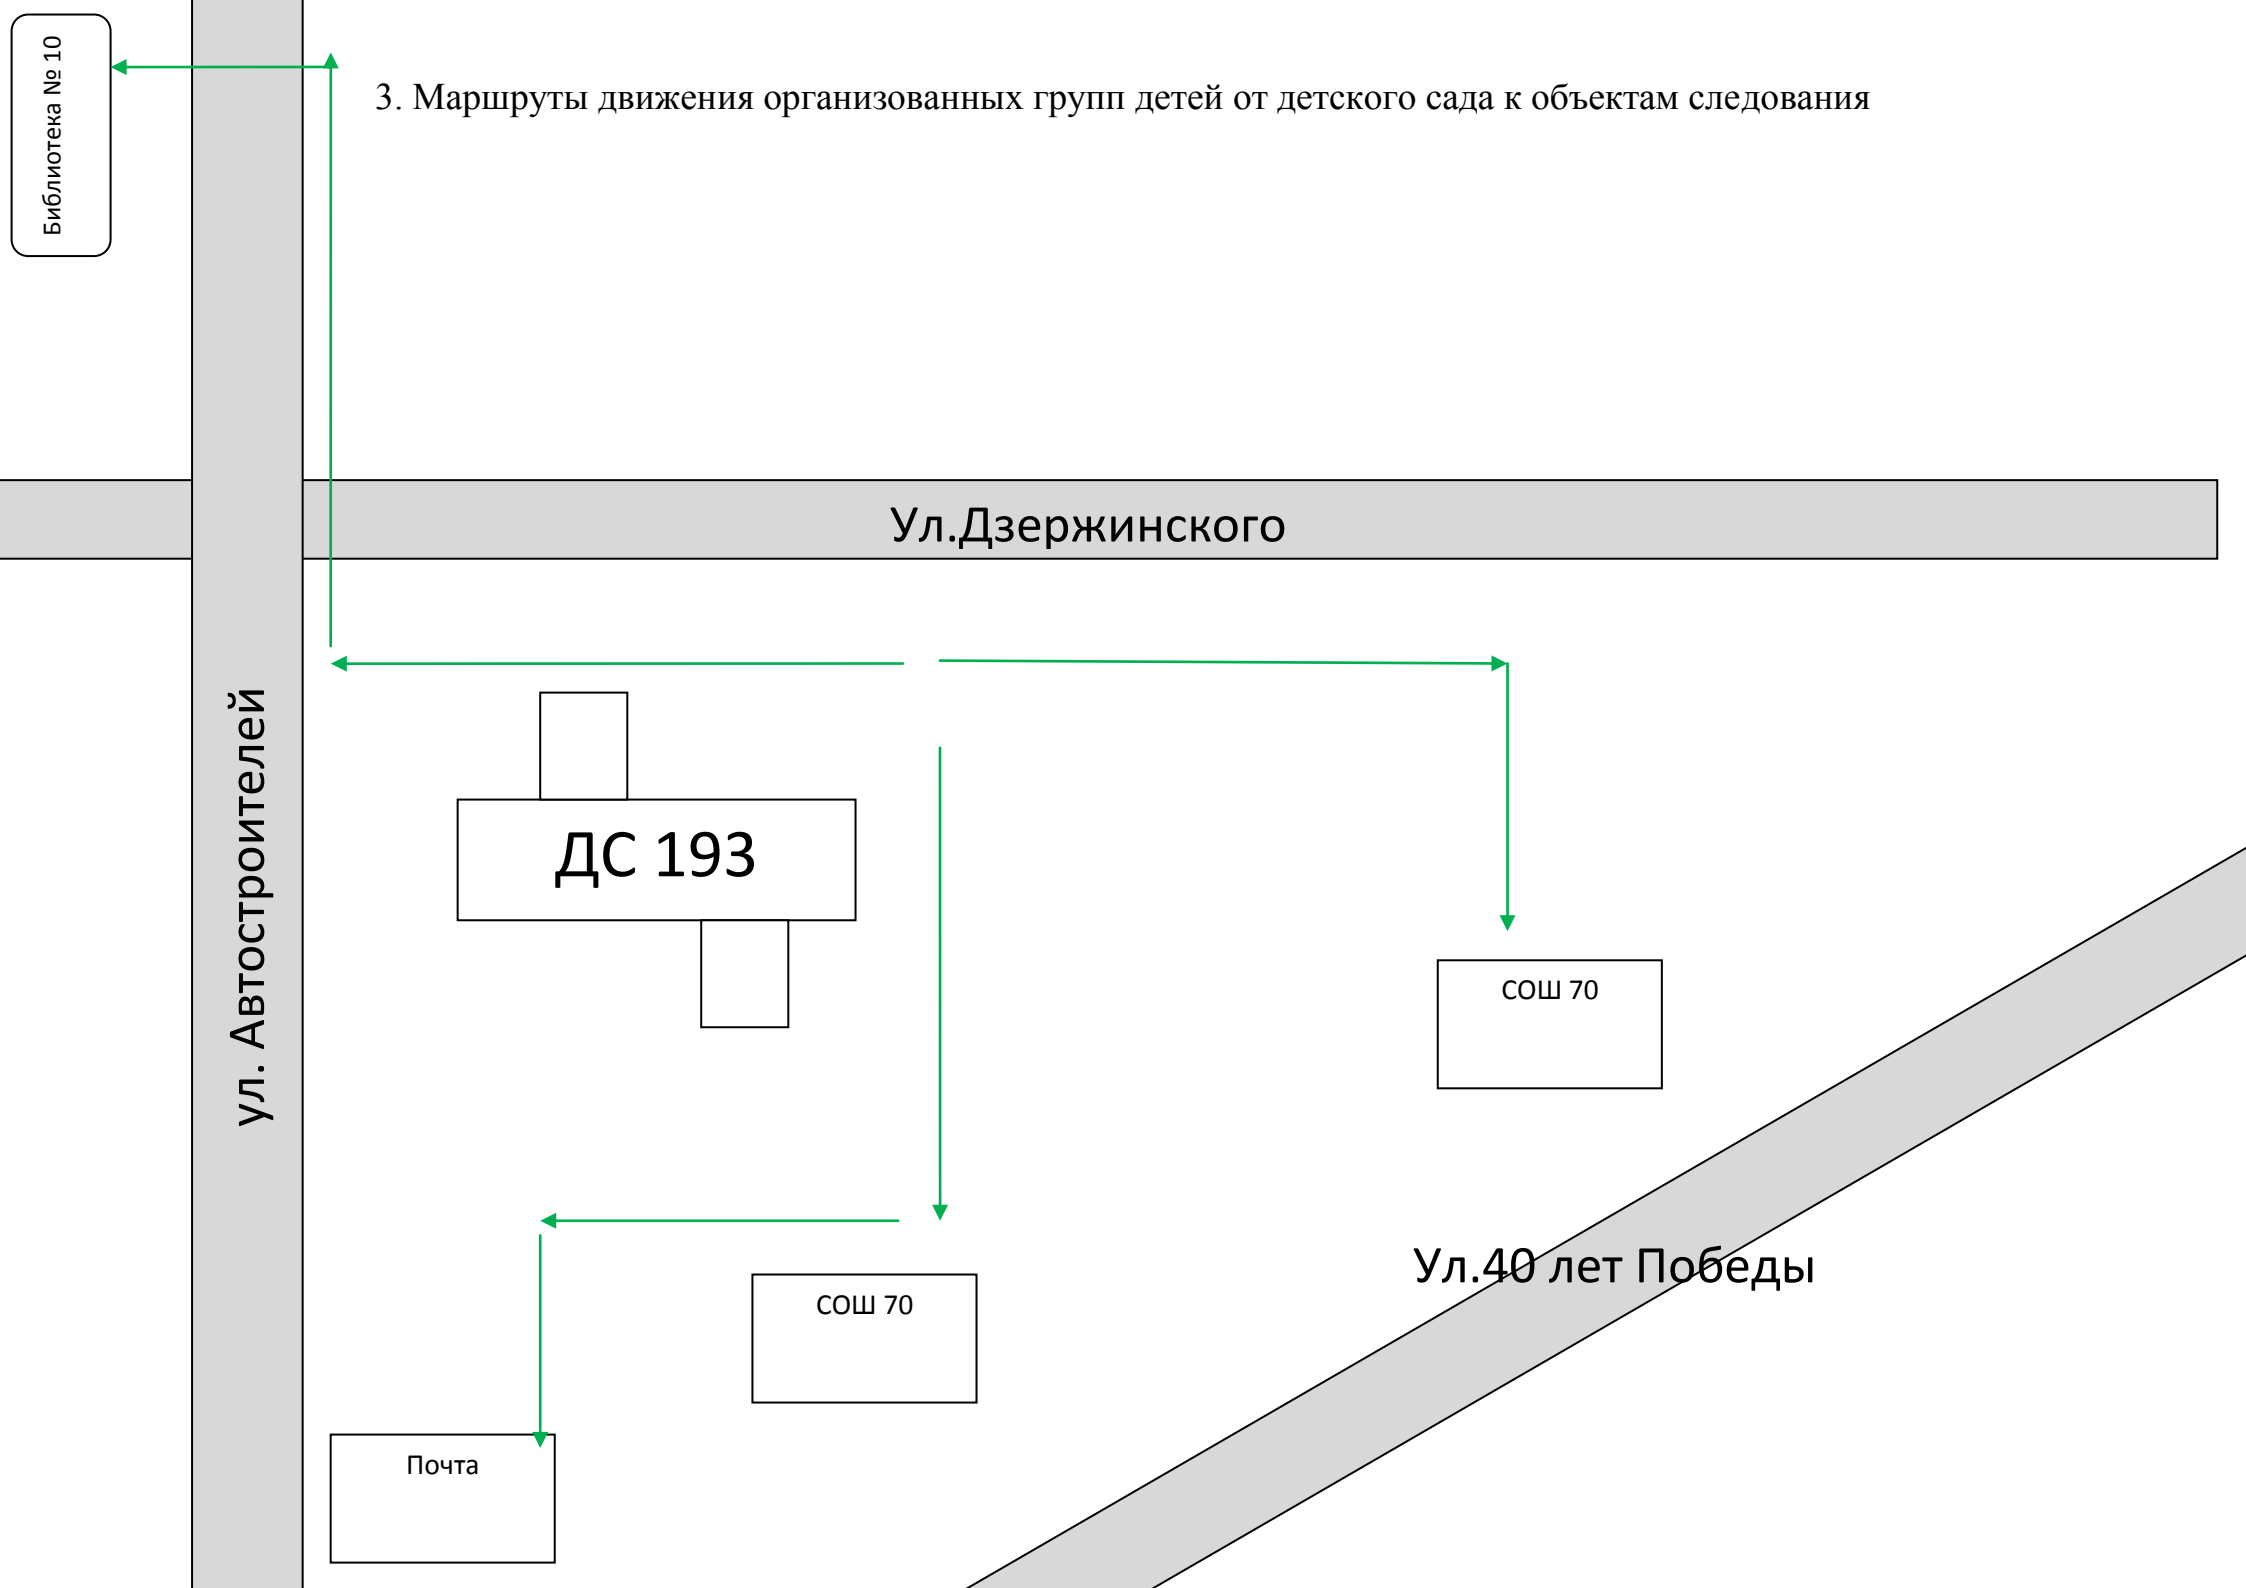

3. Маршруты движения организованных групп детей от детского сада к объектам следования

Библиотека № 10

ул. Автостроителей

Ул.Дзержинского

ДС 193

СОШ 70

СОШ 70

Почта

Ул.40 лет Победы