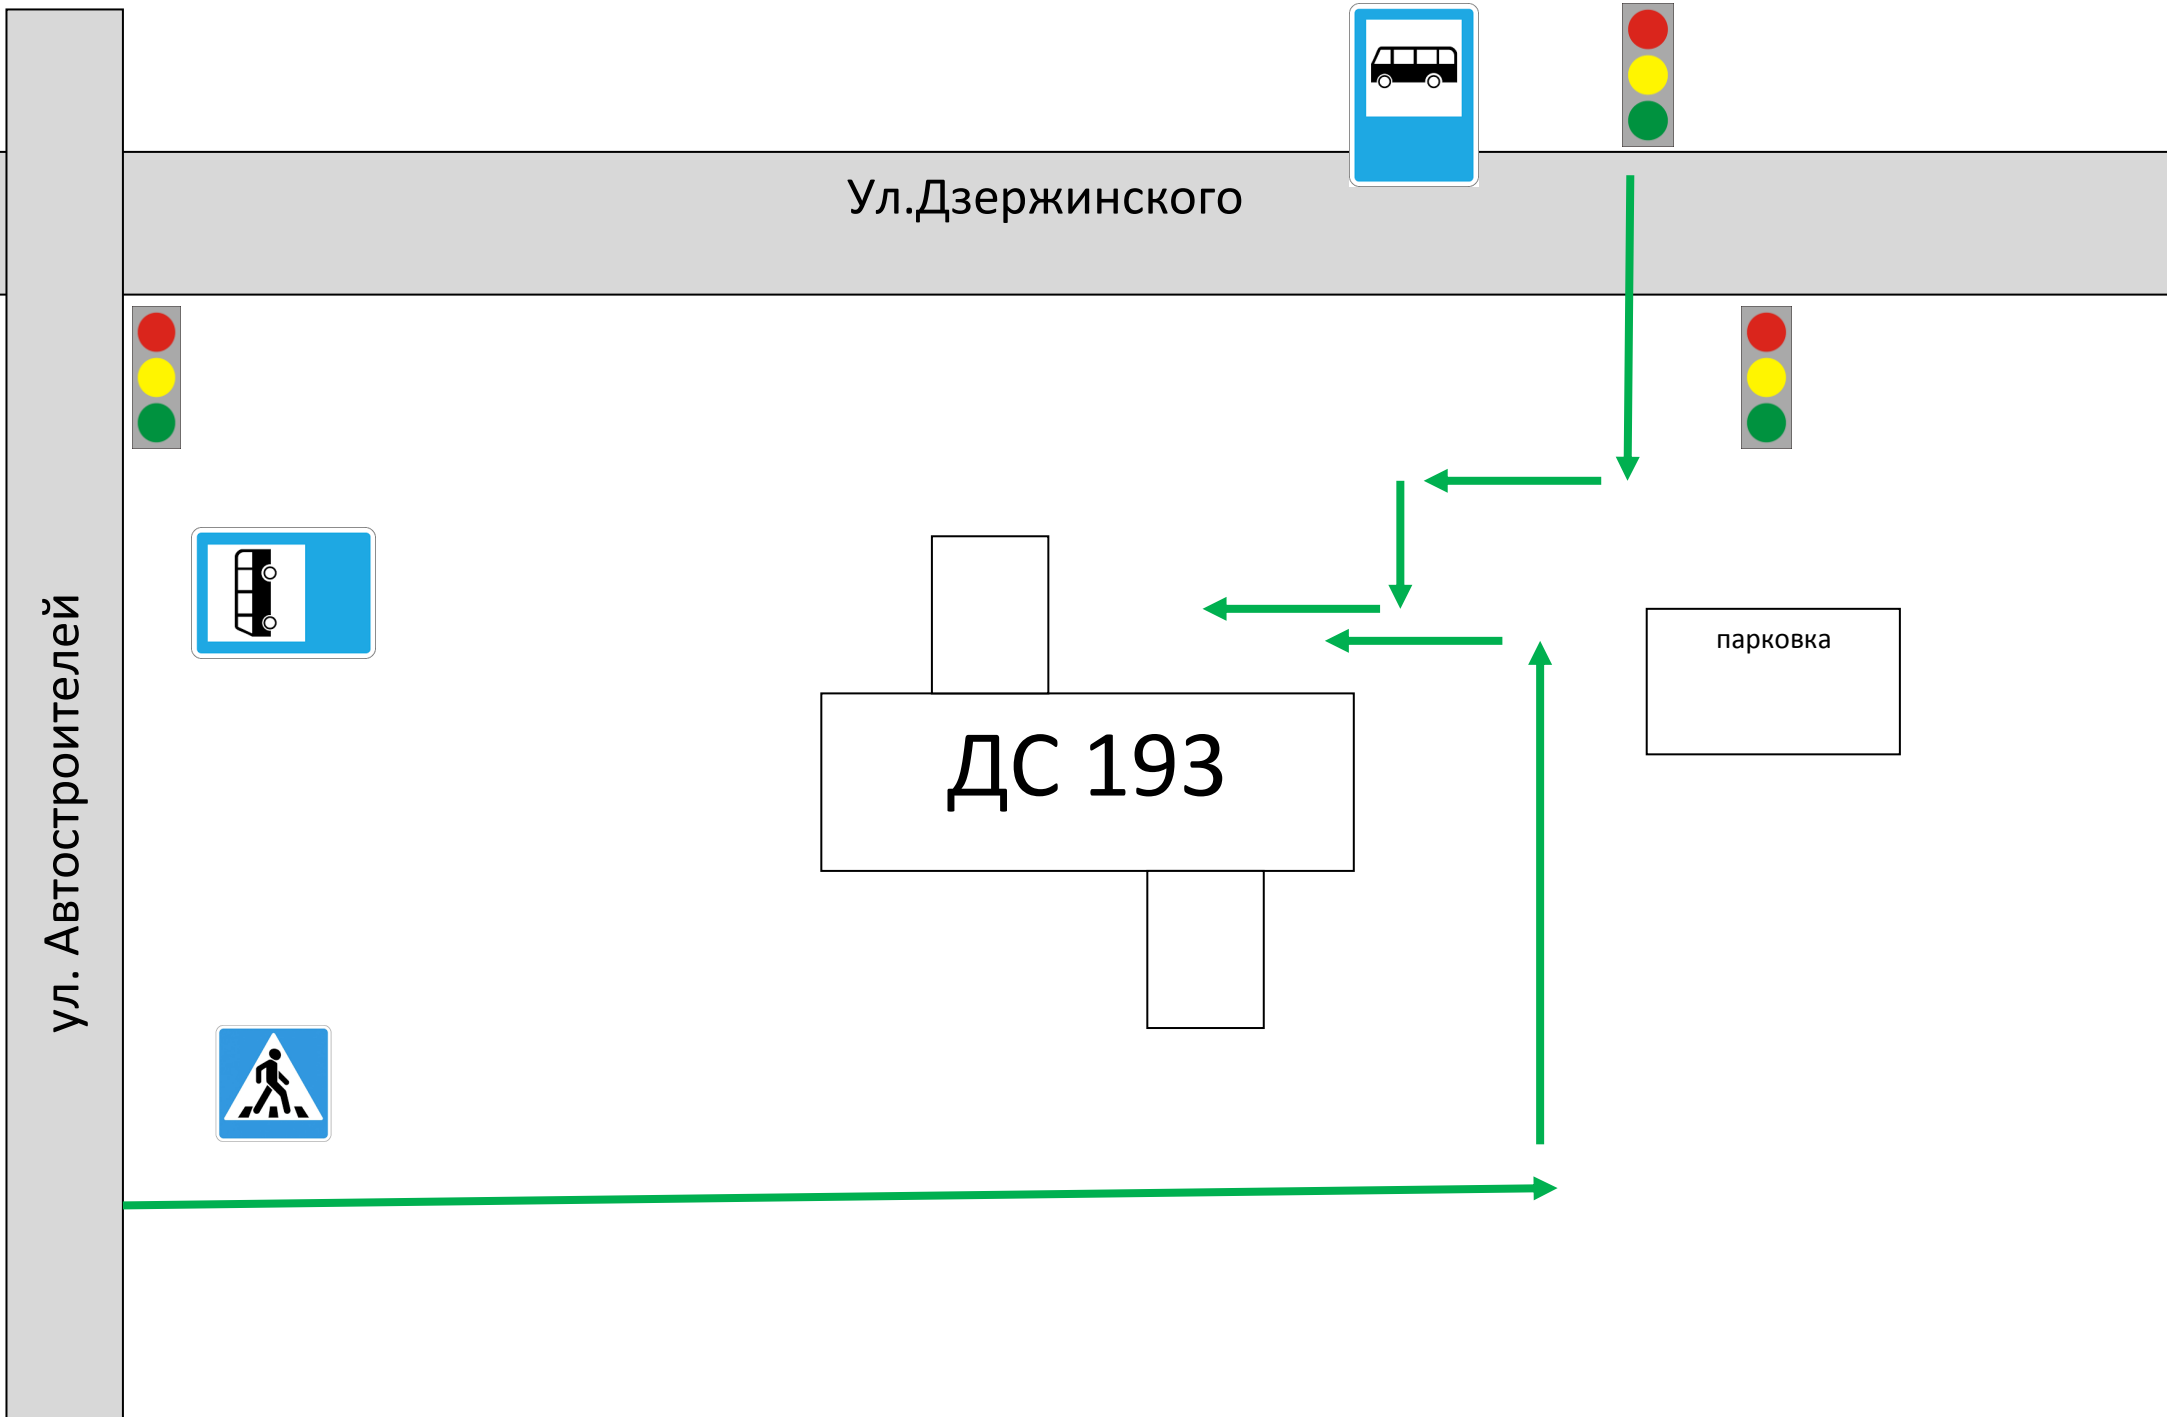

Время работы детского сада: с 6.30 до 18.30

II. План-схема детского сада.

район расположения детского сада, пути движения транспортных средств и детей (обучающихся)

2. Схемы организации дорожного движения в непосредственно близи от детского сада с размещением соответствующих технических средств, маршруты движения детей и расположение парковочных мест